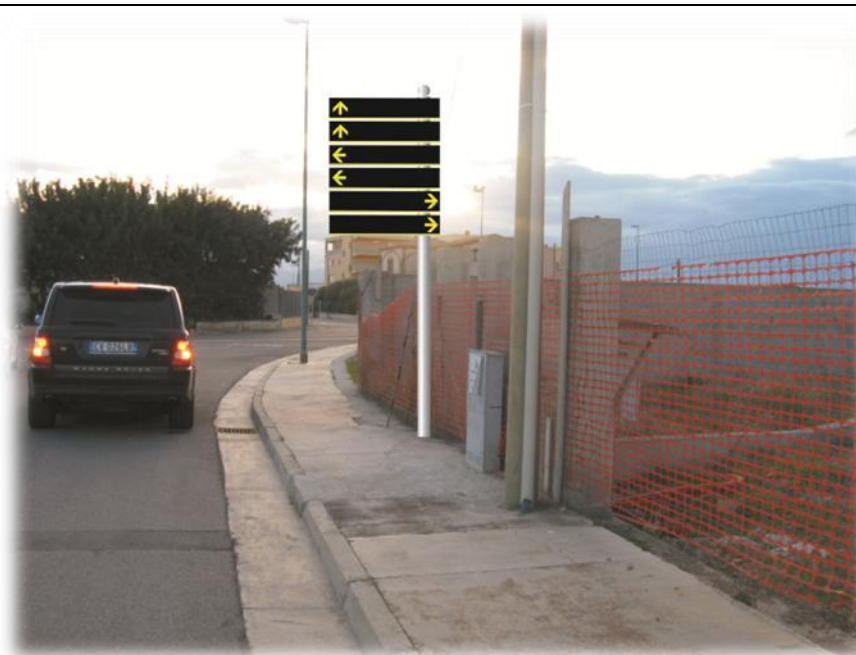

UBICAZIONE: Comune di Selargius – via Copernico

TIPOLOGIA: 7- preinsegna

ORIENTAMENTO: perpendicolare

DIMENSIONI: lunghezza spazio cm 125

altezza spazio cm 25

superficie spazio mq 0,31

numero spazi 6

superficie totale mq 1,88

COORDINATE: EST 1514878.8064

NORD 4346380.8192

RIF. FOTOGRAFICO N° 051