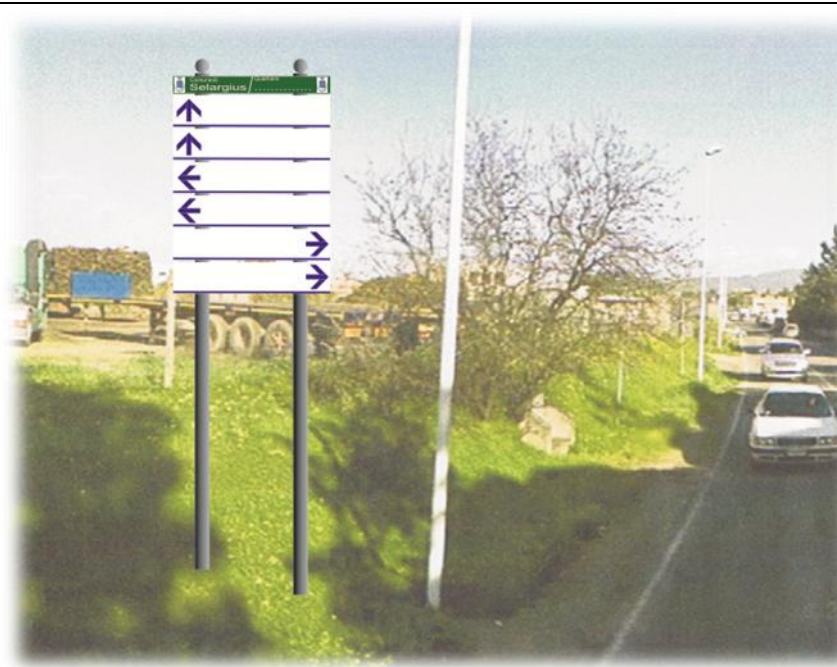

UBICAZIONE:	Comune di Selargius - via Roma		
TIPOLOGIA:	1- preinsegna		
ORIENTAMENTO:	perpendicolare		
DIMENSIONI:	lunghezza spazio cm 125		
	altezza spazio cm 25		
	superficie spazio mq 0,31		
	numero spazi	6	
	superficie totale	mq	1,88
COORDINATE:	EST	1515034.4495	
	NORD	4345793.4961	

RIF. FOTOGRAFICO N° 075