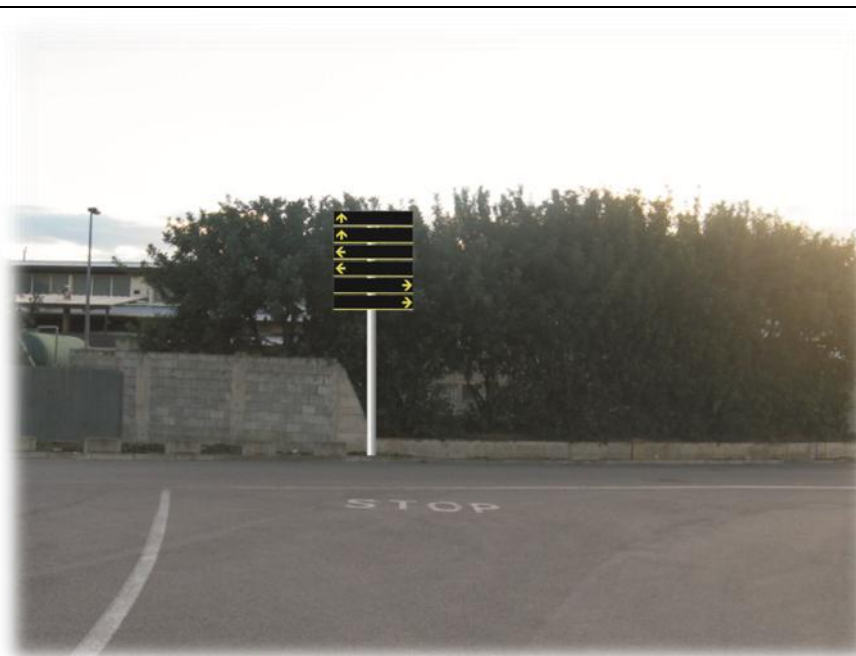

UBICAZIONE:	Comune di Selargius – via Archimede		
TIPOLOGIA:	7- preinsegna		
ORIENTAMENTO:	perpendicolare		
DIMENSIONI:	lunghezza spazio cm 125		
	altezza spazio cm 25		
	superficie spazio mq 0,31		
	numero spazi	6	
	superficie totale	mq	1,88
COORDINATE:	EST	1514818.1321	
	NORD	4346384.8777	