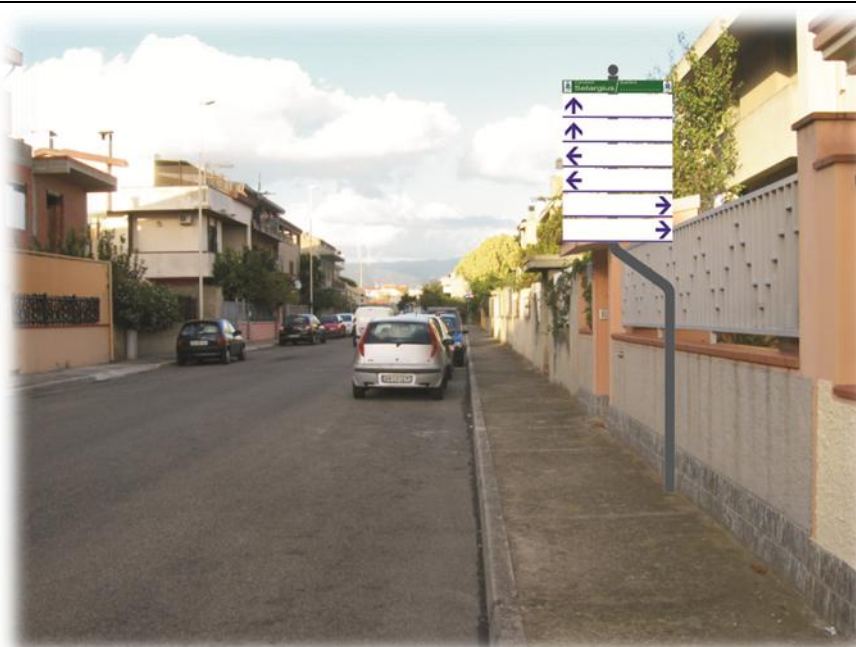

UBICAZIONE:	Comune di Selargius – via Lussu		
TIPOLOGIA:	4-preinsegna		
ORIENTAMENTO:	perpendicolare		
DIMENSIONI:	lunghezza spazio cm 100		
	altezza spazio cm 20		
	superficie spazio mq 0,20		
	numero spazi	6	
	superficie totale	mq	1,20
COORDINATE:	EST	1513895.9085	
	NORD	4345431.8858	

RIF. FOTOGRAFICO N° 190