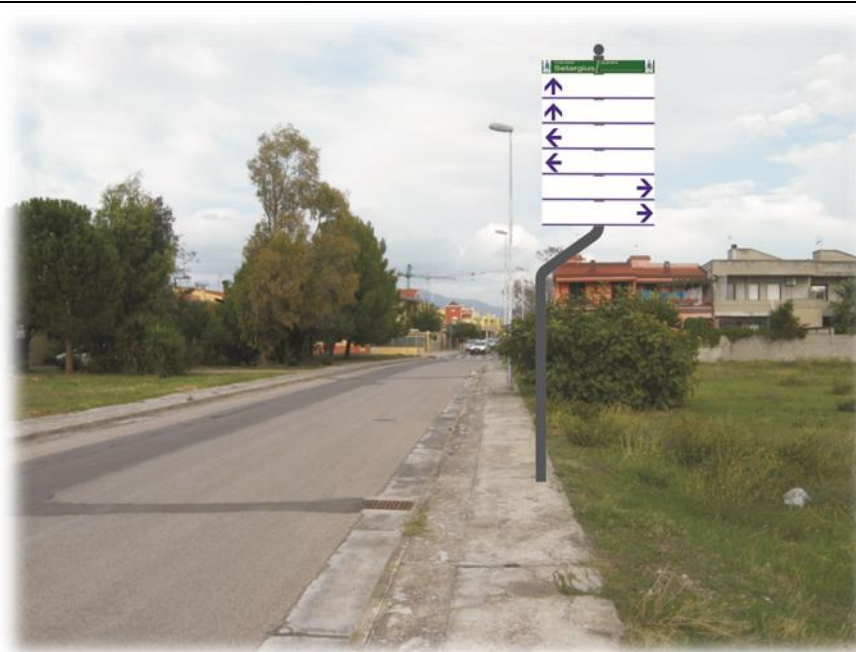

UBICAZIONE:	Comune di Selargius – via delle Viole		
TIPOLOGIA:	4-preinsegna		
ORIENTAMENTO:	perpendicolare		
DIMENSIONI:	lunghezza spazio cm 100		
	altezza spazio cm 20		
	superficie spazio mq 0,20		
	numero spazi	6	
	superficie totale	mq	1,20
COORDINATE:	EST	9° 8'48.21	
	NORD	39°15'51.50	

RIF. FOTOGRAFICO N° 254