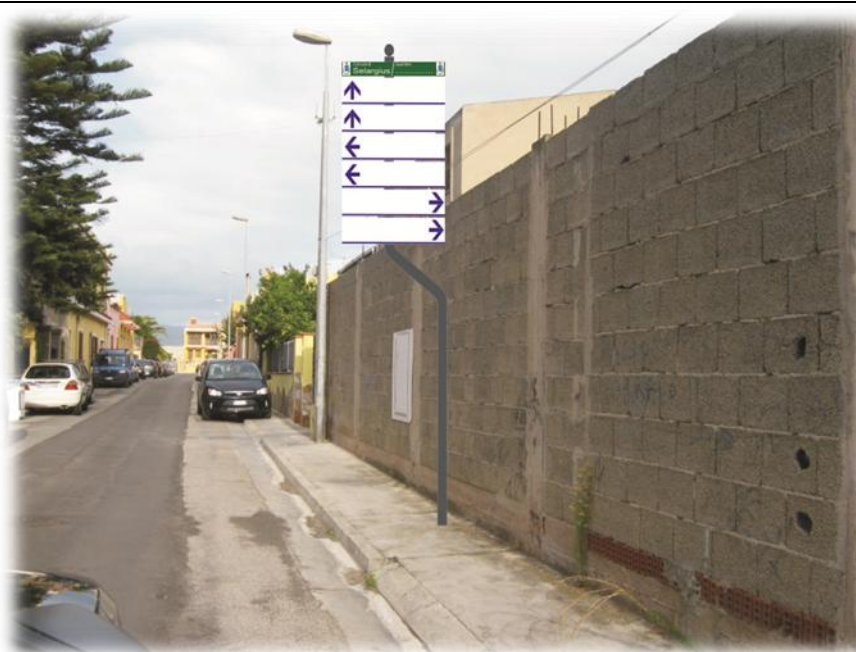

UBICAZIONE:	Com. Selargius – via dei Gelsomini		
TIPOLOGIA:	3-preinsegna		
ORIENTAMENTO:	perpendicolare		
DIMENSIONI:	lunghezza spazio cm 100		
	altezza spazio cm 20		
	superficie spazio mq 0,20		
	numero spazi	6	
	superficie totale	mq	1,20
COORDINATE:	EST	9° 8'48.61	
	NORD	39°15'46.60	

RIF. FOTOGRAFICO N° 250