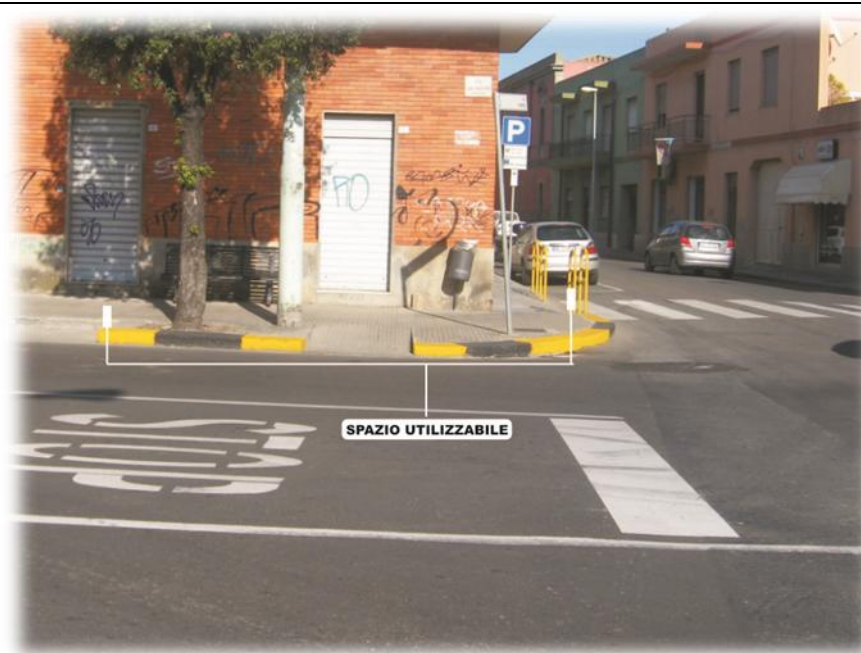

UBICAZIONE:	Comune di Selargius – via San Martino		
TIPOLOGIA:	5-transenna parapedonale		
ORIENTAMENTO:	parallela		
DIMENSIONI:	lunghezza spazio cm 125		
	altezza spazio cm 100		
	superficie spazio mq 1,25		
	numero spazi	6	
	superficie totale	mq	7,50
COORDINATE:	EST	1514439.0465	
	NORD	4345070.3836	

RIF. FOTOGRAFICO N° 311