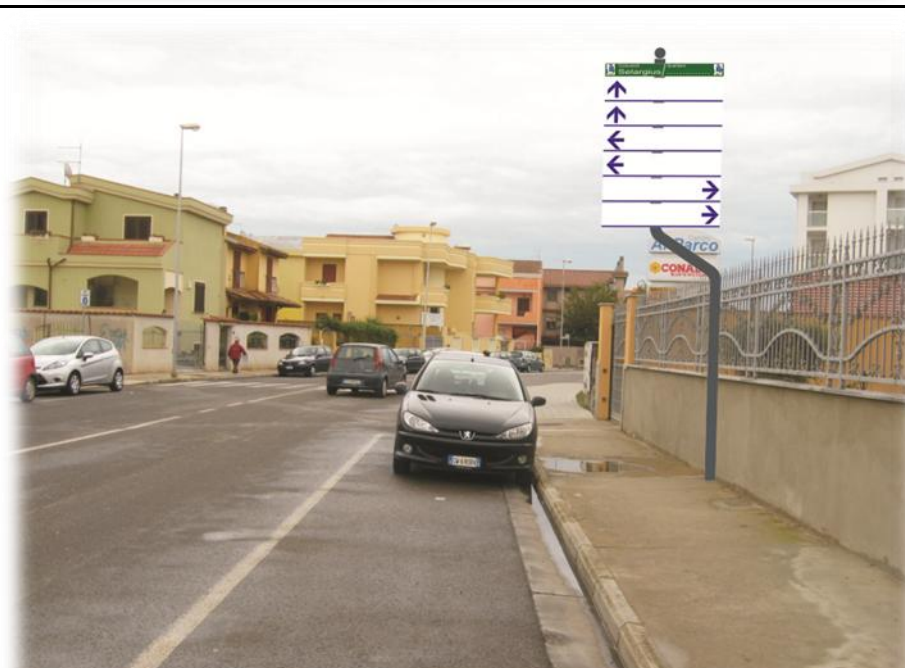

UBICAZIONE:	Comune di Selargius – via Libertà		
TIPOLOGIA:	3-preinsegna		
ORIENTAMENTO:	perpendicolare		
DIMENSIONI:	lunghezza spazio cm 125		
	altezza spazio cm 25		
	superficie spazio mq 0,31		
	numero spazi	6	
	superficie totale	mq	1,88
COORDINATE:	EST	1513541.3186	
	NORD	4345257.4298	

RIF. FOTOGRAFICO N° 223